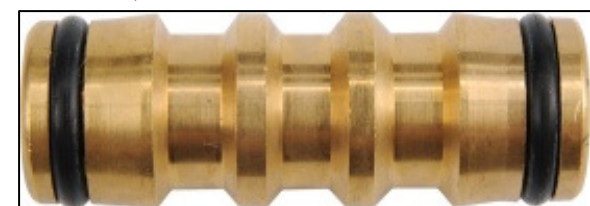

3/4" žalvar.su autostopu FLO

Y*89104 5906083891045 **9,20 Lt**

1/2" žalvar. FLO

Y*89106 5906083891069 **3,70 Lt**

3/4" išorinė žalvar. FLO

Y*89107 5906083901076 **4,60 Lt**

1" išorinė žalvar. FLO

Y*89108 5906083891083 **6,30 Lt**

1/2"&3/4" išorinė,žalvar. FLO

Y*89110 5906083891106 **4,30 Lt**

3/4" vidinė, žalvar. FLO

Y*89112 5906083891120 **13,20 Lt**

Jungtis greita

1/2" tipas "Y", žalvar. FLO

Y*89120 5906083891205 **11,60 Lt**

Jungtis laistymui

1/2" žalvar. FLO

Y*89113 5906083891137 **5,90 Lt**

Jungtis greita

1/2" tipas "I", žalvar. FLO

Y*89234 5906083892349 **2,30 Lt**

Jungtis greita
3/4"&1/2" FLO

Y*89267 5906083892671 **14,20 Lt**

Laistytuvas apvalus
3 padėčių FLO