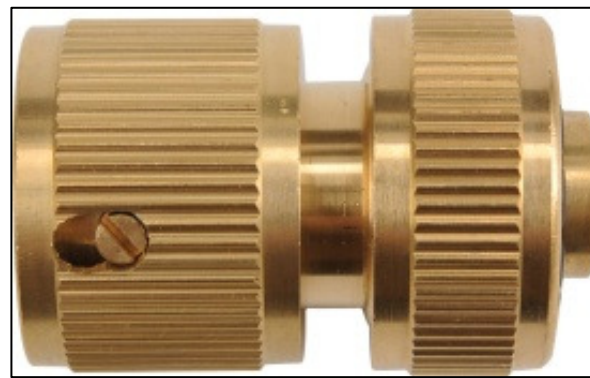

Y*89100 5906083891007 **9,70 Lt**

Jungtis greita

1/2" žalvar. FLO

Y*89102 5906083891021 **13,60 Lt**

3/4" žalvar. FLO

Y*89103 5906083891038 **3,20 Lt**

3/4" žalvar.su autostopu FLO

Y*89104 5906083891045 **9,20 Lt**

1/2" žalvar. FLO

Y*89106 5906083891069 **3,70 Lt**

3/4" išorinė žalvar. FLO

Y*89107 5906083901076 **4,60 Lt**

1" išorinė žalvar. FLO

Y*89108 5906083891083 **6,30 Lt**

1/2"&3/4" išorinė,žalvar. FLO

Y*89110 5906083891106 **4,30 Lt**

3/4" vidinė, žalvar. FLO