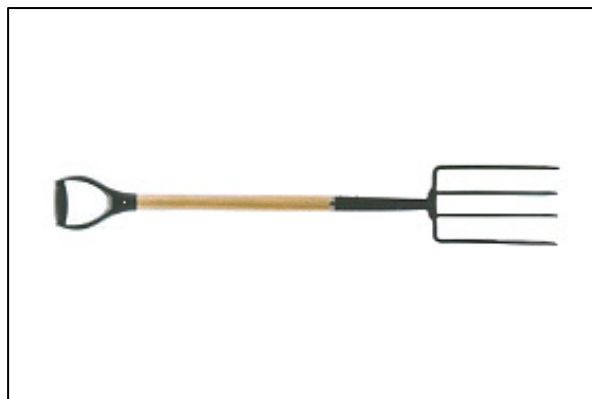

Y*27000 5906083270000 **3,80 Lt**

Pjūklas metalui medine r.

300mm

Y*35816 5906083358166 **18,10 Lt**

Šakės 140cm, 4-rių ragų

Y*24000 5906083240003 **4,30 Lt**

Įtaisų rink.nulauž.varžt.išsukti

nr.1-5mm 5vnt.

Y*35351 5906083353512 **6,80 Lt**

Kirstukas skyl.plokšč.su gum.aps. Vorel

19x300mm

Y*35353 5906083353536 **8,20 Lt**

19x400mm

Y*35866 5906083358661 **24,90 Lt**

Šakės 120cm, 4-rių ragų

Y*45050 5906083450501 **11,70 Lt**