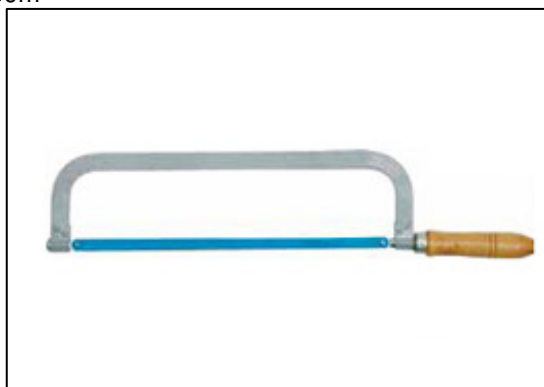

Y*27000 5906083270000 **3,80 Lt**

Pjūklas metalui medine r.

300mm

Y*35816 5906083358166 **18,10 Lt**

Šakės 140cm, 4-rių ragų

Y*24000 5906083240003 **4,30 Lt**

Įtaisų rink.nulauž.varžt.išsukti

nr.1-5mm 5vnt.