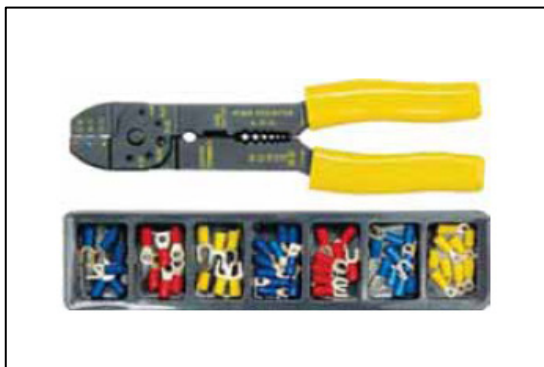

Y*35351 5906083353512 **6,80 Lt**

Kirstukas skyl.plokšč.su gum.aps. Vorel

19x300mm

Y*35353 5906083353536 **8,20 Lt**

19x400mm

Y*35866 5906083358661 **24,90 Lt**

Šakės 120cm, 4-rių ragų

Y*45050 5906083450501 **11,70 Lt**