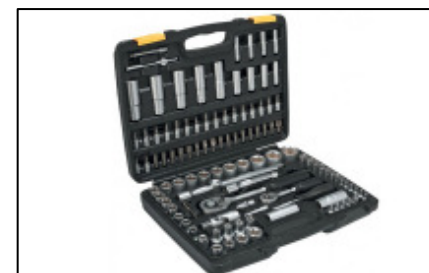

T*38D684 5902062386847

Įrankių rinkinys
108vnt