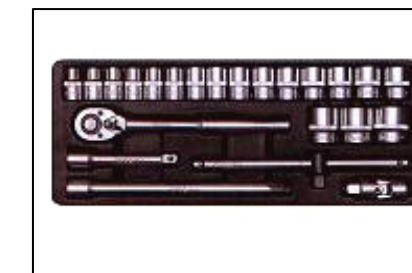

Y*YT-1265 5906083912658

Įrankių rinkinys
23 vnt. Yato