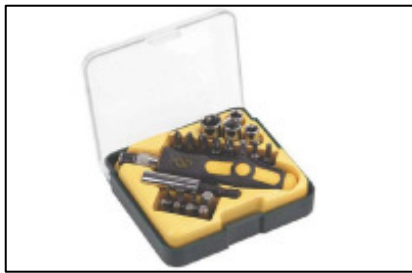

T*39D356 5902062393838

Įrankių rink. TOPEX
34 vnt.

6D2400 8711507013548

Įrankių rink. KINZO
24 vnt. 1/2", 10 – 32mm; Cr – V

Y*59330 5906083593307

Įrankių rink. TOYA
26 vnt.

T*39D363 5902062393630

Įrankių rink. TOPEX
18 vnt.

T*39D359 5902062431011

Įrankių rinkinys 101vnt. Cr-V

Y*58160 5906083581601

Įrankių rinkinys 16vnt.
4-13mm 1/4"

T*39D364 5902062393654

Įrankių rink. TOPEX
22 vnt.

Y*YT-1267 5906083912672

Įrankių rinkinys
25 vnt. Yato