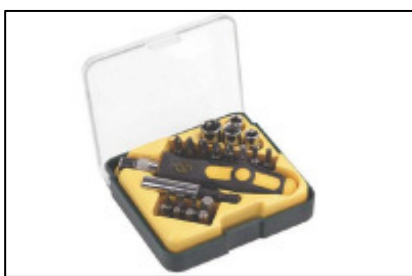

Įrankių rink. TOYA  
26 vnt.

**T\*39D363** 5902062393630

Įrankių rink. TOPEX  
18 vnt.

**6D5153N** 8711507013913

Įrankių rink. OSJI  
21 vnt. Ws 1/4 – 3/8", 4 – 17mm

**Y\*58160** 5906083581601

Įrankių rinkinys 16vnt.  
4-13mm 1/4"

**T\*39D364** 5902062393654

Įrankių rink. TOPEX  
22 vnt.

**V\*10204** 8711938074651

Antgalių rink. VETO  
40vnt; Cr-V; 1/2"-3/8"

**T\*39D359** 5902062431011

Įrankių rinkinys 101vnt. Cr-V

**Y\*YT-3863** 5906083938634