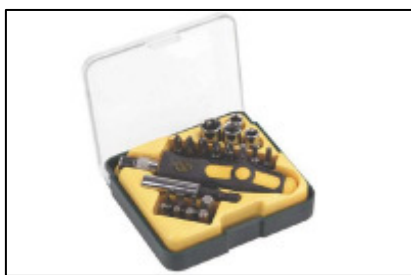

T*39D356 5902062393838

Įrankių rink. TOPEX
34 vnt.

6D2400 8711507013548

Įrankių rink. KINZO
24 vnt. 1/2", 10 – 32mm; Cr – V

Y*59330 5906083593307

Įrankių rink. TOYA
26 vnt.

T*39D363 5902062393630

Įrankių rink. TOPEX
18 vnt.

V*10204 8711938074651

Antgalių rink. VETO
40vnt; Cr-V; 1/2"-3/8"

Y*58160 5906083581601

Įrankių rinkinys 16vnt.
4-13mm 1/4"

T*39D364 5902062393654

Įrankių rink. TOPEX
22 vnt.

T*39D359 5902062431011

Įrankių rinkinys 101vnt. Cr-V