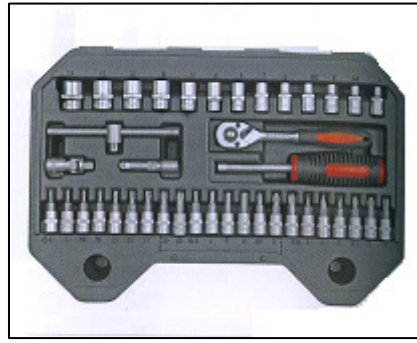

Y*58650 5906083586507

Įrankių rinkinys CrV Vorel
40 vnt. 1/4"