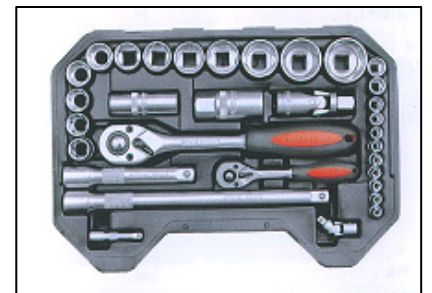

**Y\*58660** 5906083586606

Įrankių rinkinys CrV Vorel  
29 vnt 3/8"

**Y\*YT-1267** 5906083912672

Įrankių rinkinys  
25 vnt. Yato

**Y\*58670** 5906083586705

Įrankių rinkinys CrV Vorel  
22 vnt 1/2"

**Y\*58680** 5906083586804