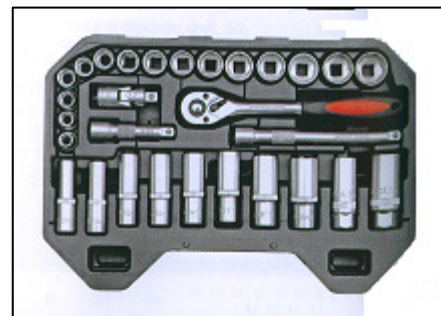

Y*YT-3863 5906083938634

Galvučių rinkinys
3/8" 15 vnt Yato

Y*YT-1441 5906083914416

Įrankių rinkinys
15 vnt. Yato

Y*58650 5906083586507

Įrankių rinkinys CrV Vorel
40 vnt. 1/4"

Y*58660 5906083586606

Įrankių rinkinys CrV Vorel
29 vnt 3/8"