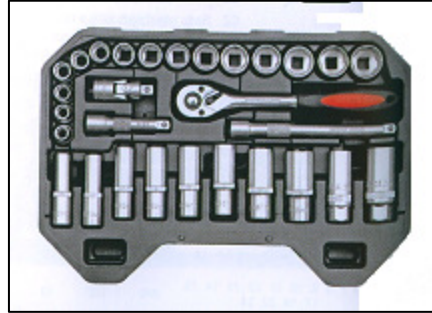

Galvučių rinkinys  
3/8" 15 vnt Yato

**Y\*YT-1441** 5906083914416

Įrankių rinkinys  
15 vnt. Yato

**Y\*58650** 5906083586507

Įrankių rinkinys CrV Vorel  
40 vnt. 1/4"

**Y\*YT-1265** 5906083912658

Įrankių rinkinys  
23 vnt. Yato