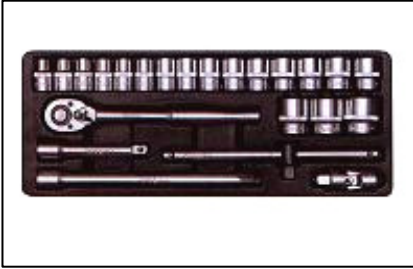

Galvučių rinkinys  
3/8" 15 vnt Yato

**Y\*YT-1441** 5906083914416

Įrankių rinkinys  
15 vnt. Yato

**Y\*58650** 5906083586507

Įrankių rinkinys CrV Vorel  
40 vnt. 1/4"

**Y\*YT-1265** 5906083912658

Įrankių rinkinys  
23 vnt. Yato