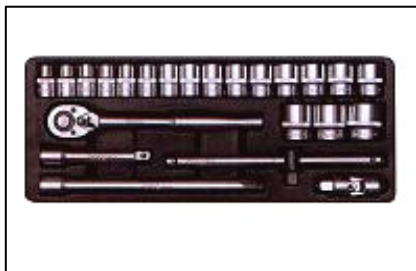

Y*YT-3863 5906083938634

Galvučių rinkinys
3/8" 15 vnt Yato

Y*YT-1441 5906083914416

Įrankių rinkinys
15 vnt. Yato

Y*58650 5906083586507

Įrankių rinkinys CrV Vorel
40 vnt. 1/4"

Y*58660 5906083586606

Įrankių rinkinys CrV Vorel
29 vnt 3/8"