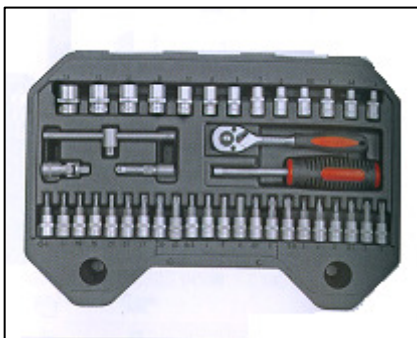

V*10204 8711938074651

Antgalių rink. VETO
40vnt; Cr-V; 1/2"-3/8"

Y*58160 5906083581601

Įrankių rinkinys 16vnt.
4-13mm 1/4"

T*39D364 5902062393654

Įrankių rink. TOPEX
22 vnt.

T*39D359 5902062431011

Įrankių rinkinys 101vnt. Cr-V

Y*YT-3863 5906083938634

Galvučių rinkinys
3/8" 15 vnt Yato

Y*YT-1441 5906083914416

Įrankių rinkinys
15 vnt. Yato

Y*58650 5906083586507

Įrankių rinkinys CrV Vorel
40 vnt. 1/4"

Y*58660 5906083586606

Įrankių rinkinys CrV Vorel
29 vnt 3/8"