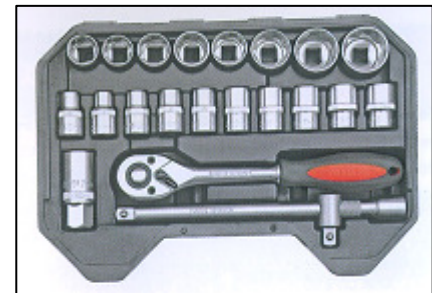

Y*58670 5906083586705

Įrankių rinkinys CrV Vorel
22 vnt 1/2"