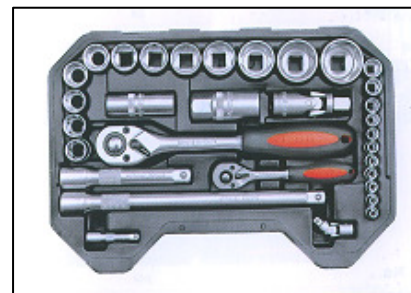

Y*58680 5906083586804

Įrankių rinkinys CrV Vorel
32 vnt 1/2"