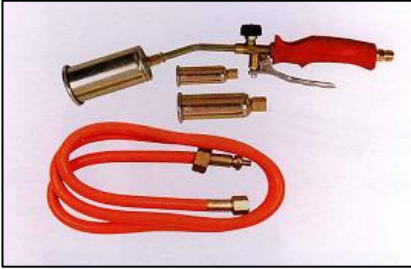

**T\*51G540** 5902062169082  
Antgaliai techniniam fenui  
4 vnt. (fenams 61510-61520)

**T\*44E141** 5902062441430  
Degiklis dujoms TOPEX

**T\*44E142** 5902062441416  
Degiklis dujoms TOPEX

**T\*44E115** 5902062441157  
Degiklis dujoms TOPEX  
1850oC 2000g/h

**T\*44E120** 5902062441201  
Degiklis dujoms TOPEX  
1400oC 2000g/h

**Y\*79382** 5906083793820  
Lituoklis  
40W, 230V, ~50Hz, 400C

**Y\*79383** 5906083793837  
60W, 230V, ~50Hz, 400C

**Y\*79385** 5906083793851  
100W, 230V, ~50Hz, 400C