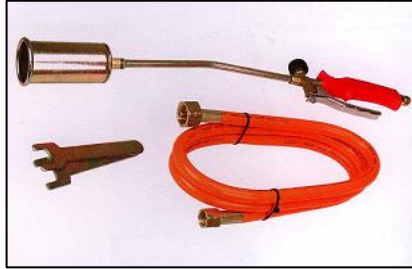

**T\*51G540** 5902062169082  
Antgaliai techniniam fenui  
4 vnt. (fenams 61510-61520)

**T\*44E141** 5902062441430  
Degiklis dujoms TOPEX

**T\*44E142** 5902062441416  
Degiklis dujoms TOPEX

**T\*44E115** 5902062441157  
Degiklis dujoms TOPEX  
1850oC 2000g/h

**T\*44E120** 5902062441201  
Degiklis dujoms TOPEX  
1400oC 2000g/h

**Y\*79382** 5906083793820  
Lituoklis  
40W, 230V, ~50Hz, 400C

**Y\*79383** 5906083793837  
60W, 230V, ~50Hz, 400C

**Y\*79385** 5906083793851  
100W, 230V, ~50Hz, 400C