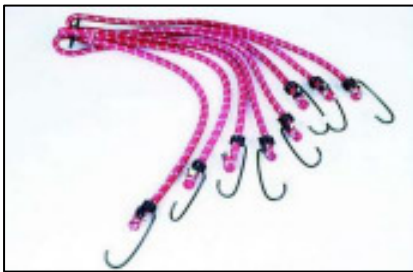

Kojinė pompa su manometru TOYA

**Y\*82020** 5906083820205

Rankinė pompa TOYA  
3 atmosferų

**Y\*82431** 5906083824319

Gnybtai (klemai) akumuliatoriui 2vnt.

**Y\*82300** 5906083823008

Tvirtinimo guma bagažui TOYA  
8 vnt. (80cm x 8mm)