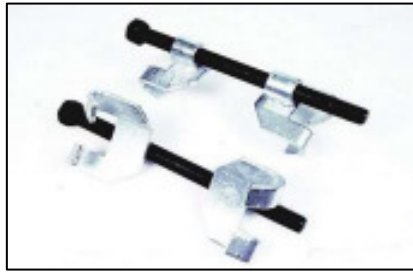

**Y\*80640** 5906083806407

Dvižiaunis šarnyrų nuėmėjas TOYA

**Y\*82210** 5906083822100

Traukimo trosas  
1,5 t.

**Y\*82225** 5906083822254

2,5 t.

**Y\*82910** 5906083829109

Gramdiklis  
automobilių stiklams